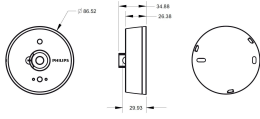

## Technische Daten Philips Leuchte OccuSwitch Drahtlos Interact ready sensor

[Produkt ansehen](#)

### Technische Daten

Artikelnummer	250519
EAN	8720169260597
Marke	Philips
Herstellername	OCC 0101A/02 DL BP Sensor WH
Originalverpackung	1
Beleuchtungdirekt All-in Garantie	5 Jahre

### Maße

Höhe (mm)	35
Durchmesser (mm)	87

## Sensorinformationen

---

Sensortyp	Bewegungsmelder, Dämmerungsschalter
Sensorbereich (m)	5
Sensor Erfassungswinkel (grad)	40-160
Sensor Zeiteinstellung	30 sec - 30 min