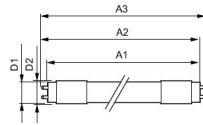

Technische Daten Philips LED Tube T8
CorePro (UN) Ultra Output 15.5W 2200lm -
830 Warmweiß | 120cm - Ersatz Für 36W

[Produkt ansehen](#)

Technische Daten

Artikelnummer	248763
EAN	8720169199965
Marke	Philips
Herstellername	CorePro LEDtube UN 1200mm UO 15.5W830 T8
Originalverpackung	20
Beleuchtungdirekt All-in Garantie	3 Jahre
Energieeffizienzklasse	D
Durchschnittliche Lebensdauer (Stunden)	50000
Lampen Spannung (V)	220-240

Technische Informationen

Technologie	LED
Dimmbar	Nicht dimmbar
Sockel	G13
Drehbar	Nein
Farbcode	830 Warmweiß
Lichtfarbe (Kelvin)	3000 Warmweiß
Farbwiedergabestufe (Ra)	80-89 - Gute Farbwiedergabe
Helle Farbe	Weiß
Farbsteuerung	Einzelfarbe
Lumen Watt Verhältnis (Lm/W)	141

Maße

Länge	120cm
Länge (mm)	1213
Durchmesser (mm)	28

Warum BeleuchtungDirekt?

-  persönliche **Beratung**
-  **individuelle** Angebote
-  bis zu **7 Jahre Garantie**
-  **einfache** Retour