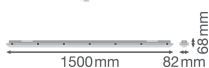

Technische Daten Mehrfachpackung 6x Ledvance LED Feuchtraumleuchte Feuchtigkeitsdicht 46W 5750lm - 830 Warmweiß | 150cm

[Produkt ansehen](#)

Technische Daten

Artikelnummer	258866
EAN	8719157077019
Marke	Ledvance
Herstellername	Multipack 6x DP 1500 46W 830 IP65 GY
Beleuchtungsdirekt All-in Garantie	5 Jahre
Durchschnittliche Lebensdauer (Stunden)	50000

Technische Informationen

Technologie	LED Integriert
Lampen Spannung (V)	220-240
Dimmbar	Nicht dimmbar
Helle Farbe	Weiß
Farbcode	830 Warmweiß
Lichtfarbe (Kelvin)	3000 Warmweiß
Farbwiedergabestufe (Ra)	80-89 - Gute Farbwiedergabe
Farbsteuerung	Einzelfarbe
Lumen Watt Verhältnis (Lm/W)	125
Inkl. Leuchtmittel	Ja
Länge	150cm
Produkttyp	Wasserfeste Wannenleuchten

Informationen zur Leuchte

Befestigung Oberflächenmontage

Leuchtenverbindung	Klemme, 3-polig
Optikabdeckung	PC (Polycarbonat)
IP-Schutzklasse	IP65 - staub- und wasserdicht
Prallschutz	IK08 - 5 Joule
Betriebstemperatur	-25°C bis +40°C
Sockelfarbe	Grau
Notfallbeleuchtung	Keine Notbeleuchtung
Produktserie	DAMP PROOF

Maße

Länge (mm)	1500
Breite (mm)	82
Höhe (mm)	68

Sensorinformationen

Sensortyp	Kein Sensor
-----------	-------------

Warum BeleuchtungDirekt?

-  persönliche **Beratung**
-  **individuelle** Angebote
-  bis zu **7 Jahre Garantie**
-  **einfache** Retour