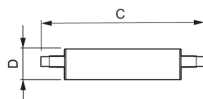

Technische Daten Philips Corepro LED Linear R7s 118mm
14W 2000lm - 840 Kaltweiß | Dimmbar - Ersatz für 120W

[Produkt ansehen](#)

Technische Daten

Artikelnummer	231200
EAN	8718696714065
Marke	Philips
Herstellername	CorePro LED linear D 14-120W R7S 118 840
Originalverpackung	1
Beleuchtungdirekt All-in Garantie	2 Jahre
Energieeffizienzklasse	D
Energieeffizienzklasse (alt)	A++
Durchschnittliche Lebensdauer (Stunden)	15000

Technische Informationen

Technologie	LED
Produkttyp	R7s LED
Dimmbar	Dimmbar
Sockel	R7s
Farbcode	840 Kaltweiß
Lichtfarbe (Kelvin)	4000 Kaltweiß
Farbwiedergabestufe (Ra)	80-89 - Gute Farbwiedergabe
Helle Farbe	Weiß
Farbsteuerung	Einzelfarbe
Lumen Watt Verhältnis (Lm/W)	142.9
Sensortyp	Kein Sensor

Produktinformationen

EOC8 71406500

Produktserie CorePro

Maße

Länge (mm) 118

Durchmesser (mm) 29

Lampenform Doppelendig

Warum BeleuchtungDirekt?