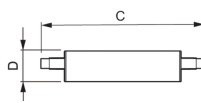

Technische Daten Philips Corepro LED Linear R7s 118mm
14W 1800lm - 840 Kaltweiß | Dimmbar - Ersatz Für 120W

[Produkt ansehen](#)

Technische Daten

Artikelnummer	224256
EAN	8718696578810
Marke	Philips
Herstellername	CorePro R7S 118mm 14-100W 840 D
Originalverpackung	10
Beleuchtungdirekt All-in Garantie	2 Jahre
Energieeffizienzklasse	E
Energieeffizienzklasse (alt)	A+
Durchschnittliche Lebensdauer (Stunden)	15000

Technische Informationen

Technologie	LED
Produkttyp	R7s LED
Lampen Spannung (V)	220-240
Dimmbar	Dimmbar
Socket	R7s
Farbcode	840 Kaltweiß
Lichtfarbe (Kelvin)	4000 Kaltweiß
Farbwiedergabestufe (Ra)	80-89 - Gute Farbwiedergabe
Helle Farbe	Weiß
Farbsteuerung	Einzelfarbe
Lumen Watt Verhältnis (Lm/W)	128.6

Sensortyp	Kein Sensor
-----------	-------------

Produktinformationen

EOC8	57881000
------	----------

Produktserie	CorePro
--------------	---------

Maße

Länge (mm)	118
------------	-----

Durchmesser (mm)	29
------------------	----