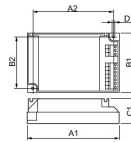

Technische Daten Philips HF-P 218 PL-T/C III 220-240V für 2x18W

[Produkt ansehen](#)

Product Details

Originalverpackung 12

Technische Daten

Artikelnummer	180414
EAN	8711500881038
Marke	Philips
Herstellername	HF-P 1/218 PL-T/C III 220-240V
Beleuchtungdirekt All-in Garantie	1 Jahr