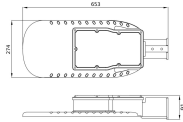

Technische Daten Ledvance LED-
Straßenbeleuchtung Eco Area 150W
19500lm - 840 Kaltweiß | IP66

[Produkt ansehen](#)

Technische Daten

Artikelnummer	240871
EAN	4058075557956
Marke	Ledvance
Herstellername	ECOAREASPD 150W 840 IP66 GY 2X1 EUE
Beleuchtungdirekt All-in Garantie	5 Jahre
Durchschnittliche Lebensdauer (Stunden)	50000

Technische Informationen

Technologie	LED Integriert
Lampen Spannung (V)	220-240
Dimmbar	Nicht dimmbar
Farbcode	840 Kaltweiß
Lichtfarbe (Kelvin)	4000 Kaltweiß
Farbwiedergabestufe (Ra)	80-89 - Gute Farbwiedergabe
Helle Farbe	Weiß
Farbsteuerung	Einzelfarbe
Abstrahlwinkel (Grad)	150x85
Leistungsfaktor	>0.90
Produkttyp	LED Straßenbeleuchtung

Informationen zur Leuchte