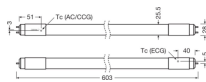

Technische Daten Osram LED Röhre T8 SubstiTUBE PRO (UN) Ultra Output  
7.5W 1000lm - 830 Warmweiß | 60cm - Ersatz für 18W

[Produkt ansehen](#)

## Technische Informationen

Technologie	LED
Dimmbar	Nicht dimmbar
Sockel	G13
Drehbar	Nein
Farbcode	830 Warmweiß
Lichtfarbe (Kelvin)	3000 Warmweiß
Farbwiedergabestufe (Ra)	80-89 - Gute Farbwiedergabe
Helle Farbe	Weiß
Farbsteuerung	Einzelfarbe
Lumen Watt Verhältnis (Lm/W)	133.3
Produkttyp	T8 LED Röhre
Sensortyp	Kein Sensor

## Maße

---

Länge	60cm
Länge (mm)	600
Durchmesser (mm)	26