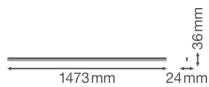

Technische Daten Ledvance LED Deckenleuchte Linear Kompakt High Output 25W 2500lm - 830 Warmweiß | 150cm

[Produkt ansehen](#)

## Technische Informationen

Technologie	LED Integriert
Lampen Spannung (V)	220-240
Dimmbar	Nicht dimmbar
Helle Farbe	Weiß
Farbcode	830 Warmweiß
Lichtfarbe (Kelvin)	3000 Warmweiß
Farbwiedergabestufe (Ra)	80-89 - Gute Farbwiedergabe
Farbsteuerung	Einzelfarbe
Lumen Watt Verhältnis (Lm/W)	100
Leistungsfaktor	>0.90
Inkl. Leuchtmittel	Ja
Draußen nutzbar	Nein
Länge	150cm
Produkttyp	LED Wannenleuchten

## Maße

Länge (mm)	1473
Breite (mm)	24
Höhe (mm)	36